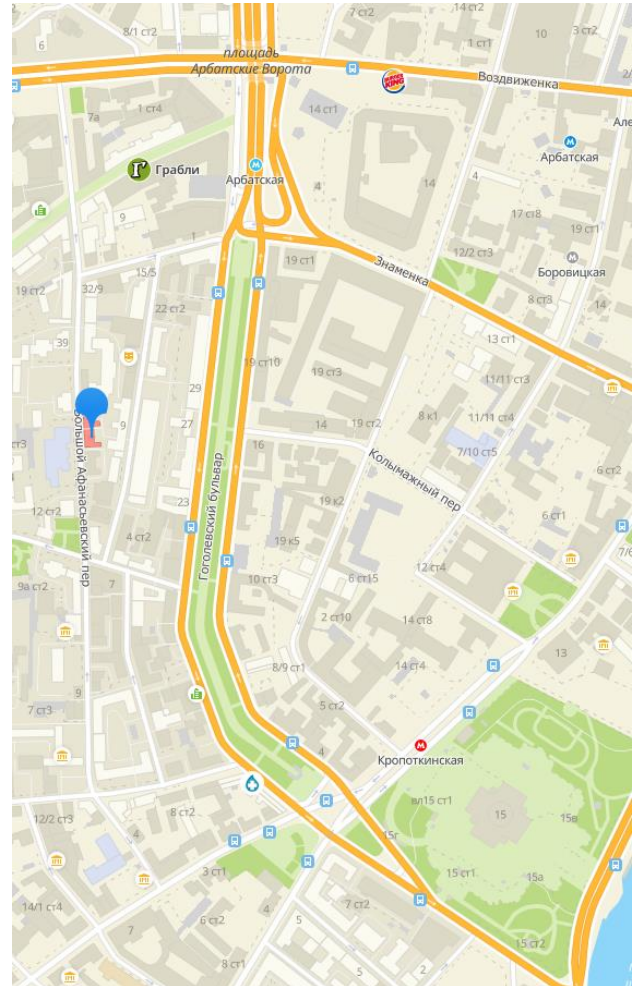

Адрес Samolov Group

г. Москва, Большой Афанасьевский переулок, дом 22, под.3, этаж 3

Ближайшие станции метро: • «Арбатская», 750 м; • «Кропоткинская», 550 м.;

От станции метро «Кропоткинская» Сокольнической линии: выход в город к площади «Арбатские Ворота» (последний вагон из центра). Выйдя из метро, сверните налево, затем спуститесь в подземный переход и перейдите дорогу к улице «Арбат». Пройдите 200 метров вдоль Гоголевского бульвара до Малого Афанасьевского переулочка, сверните направо. Пройдите весь Малый Афанасьевский переулок, чтобы оказаться в Большом Афанасьевском переулочке. Поверните налево и пройдите три дома. Необходимый подъезд будет последним по ходу.

От станции метро «Арбатская» Филевской и Арбатско-Покровской линии: выход в город к Гоголевскому бульвару (первый вагон из центра). Выйдя из метро, пройдите вдоль Гоголевского бульвара 300 метров и перейдите дорогу к переулочку Сивцев Вражек. Пройдите по переулочку 150 метров до ресторана Ки До (переулок Сивцев Вражек, д. 8) и после него сверните направо на Большой Афанасьевский переулок. Пройдите 3 дома, необходимый подъезд будет первым по ходу.

Дорога пешком занимает 10 минут.

Заходите в здание, поднимайтесь на 3 этаж - мы вас встретим!

Контактный телефон:

+7 (495) 660-01-05